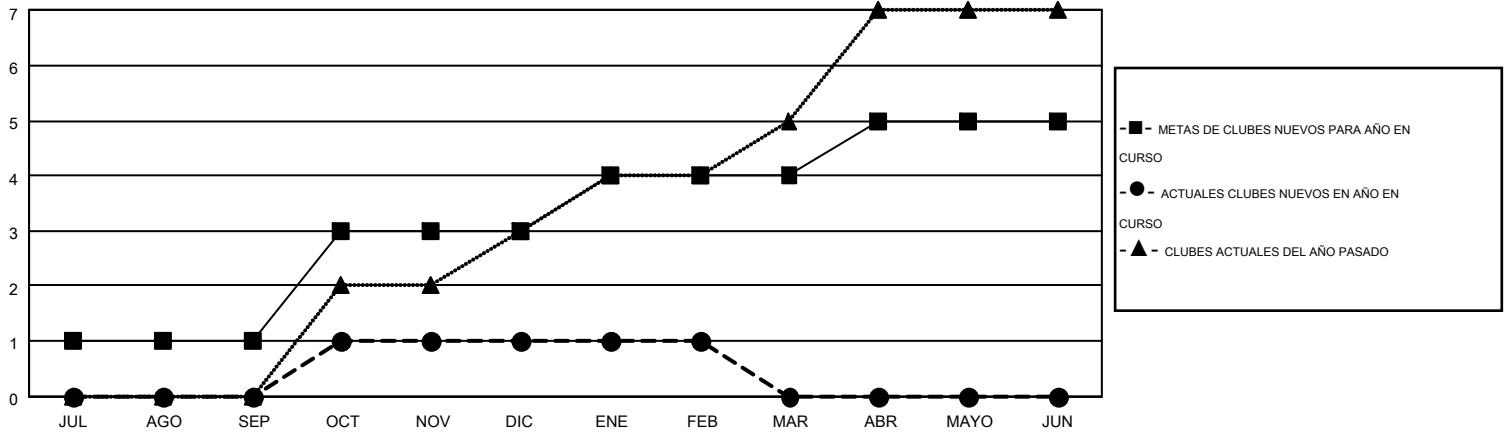

MONTHLY MEMBERSHIP PROGRESS REPORT

Results as of: 2/29/2016

Multiple District M

LOCATION: PARAGUAY

GMT: PEDRO MARRELLO

GMT DE AE 3

Clubes					socios				
RESULTADOS DE 2015-2016					RESULTADOS DE 2015-2016				
TRIMESTRE	META DE CLUBES NUEVOS	NUEVOS CLUBES	CLUBES DADOS DE BAJA	GANANCIA/PÉRDIDA NETA	TRIMESTRE	META DE SOCIOS NUEVOS	SOCIOS FUNDADORES Y NUEVOS SOCIOS AÑADIDOS	SOCIOS DADOS DE BAJA	GANANCIA/PÉRDIDA NETA
JUL/AGO/SEP	1	0	0	0	JUL/AGO/SEP	51	89	91	-2
OCT/NOV/DIC	2	1	0	1	OCT/NOV/DIC	84	107	63	44
ENE/FEB/MAR	1	0	0	0	ENE/FEB/MAR	35	17	15	2
ABR/MAYO/JUN	1	0	0	0	ABR/MAYO/JUN	13	0	0	0

METAS Y CIFRA ACUMULATIVA DE CLUBES NUEVOS

METAS Y CIFRA ACUMULATIVA DE SOCIOS

CLUBES DADOS DE BAJA: 0	52 CLUBS OF 88 AÑADIERON 1 O MÁS SOCIOS NUEVOS	<u>DISTRIBUCIÓN POR SEXO</u>			
SOCIOS DADOS DE BAJA		MASCULINO	1,367 (55.03%)		
FALLECIDOS	14	FEMENINO	1,117 (44.97%)		
CLUB CANCELADO	0	CLIC AQUÍ PARA DATOS DE SALUD DE CLUB			
OTRO	154			SOCIOS EN UNIDAD FAMILIAR	948
TOTAL	168			CABEZA DE FAMILIA	386
		NO ES CABEZA DE FAMILIA	562		