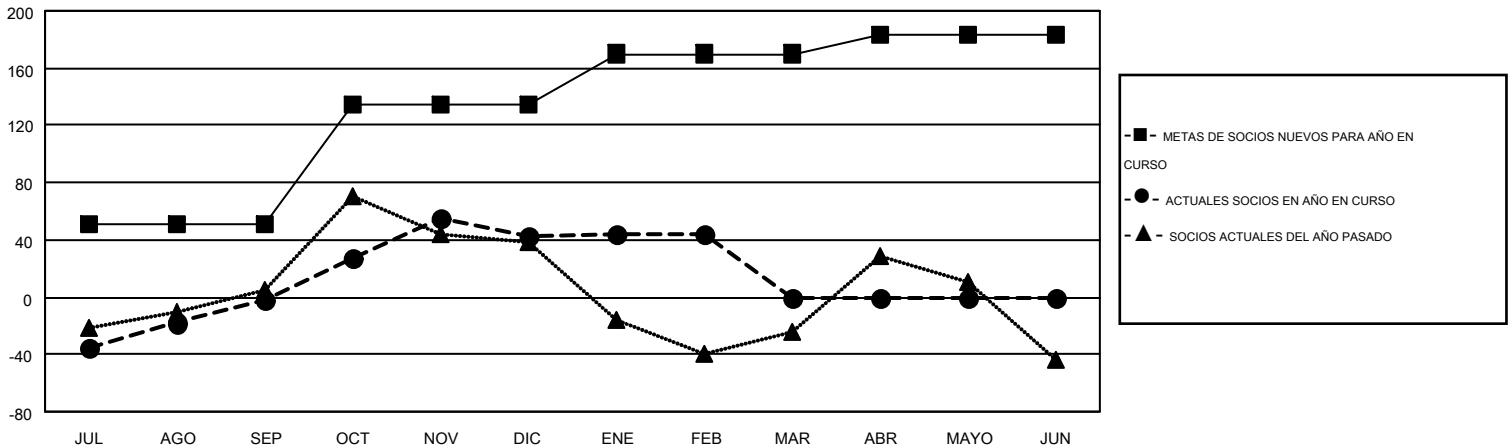

MONTHLY MEMBERSHIP PROGRESS REPORT

Results as of: 2/29/2016

Multiple District M

LOCATION: PARAGUAY

GMT: PEDRO MARRELLO

GMT DE AE 3

Clubes					socios				
RESULTADOS DE 2015-2016					RESULTADOS DE 2015-2016				
TRIMESTRE	META DE CLUBES NUEVOS	NUEVOS CLUBES	CLUBES DADOS DE BAJA	GANANCIA/PÉRDIDA NETA	TRIMESTRE	META DE SOCIOS NUEVOS	SOCIOS FUNDADORES Y NUEVOS SOCIOS AÑADIDOS	SOCIOS DADOS DE BAJA	GANANCIA/PÉRDIDA NETA
JUL/AGO/SEP	1	0	0	0	JUL/AGO/SEP	51	89	91	-2
OCT/NOV/DIC	2	1	0	1	OCT/NOV/DIC	84	107	63	44
ENE/FEB/MAR	1	0	0	0	ENE/FEB/MAR	35	17	15	2
ABR/MAYO/JUN	1	0	0	0	ABR/MAYO/JUN	13	0	0	0

METAS Y CIFRA ACUMULATIVA DE CLUBES NUEVOS

METAS Y CIFRA ACUMULATIVA DE SOCIOS

CLUBES DADOS DE BAJA: 0	52 CLUBS OF 88 AÑADIERON 1 O MÁS SOCIOS NUEVOS	<u>DISTRIBUCIÓN POR SEXO</u>			
SOCIOS DADOS DE BAJA		MASCULINO	1,367 (55.03%)		
FALLECIDOS	14	FEMENINO	1,117 (44.97%)		
CLUB CANCELADO	0	CLIC AQUÍ PARA DATOS DE SALUD DE CLUB			
OTRO	154			SOCIOS EN UNIDAD FAMILIAR	948
TOTAL	168			CABEZA DE FAMILIA	386
		NO ES CABEZA DE FAMILIA	562		